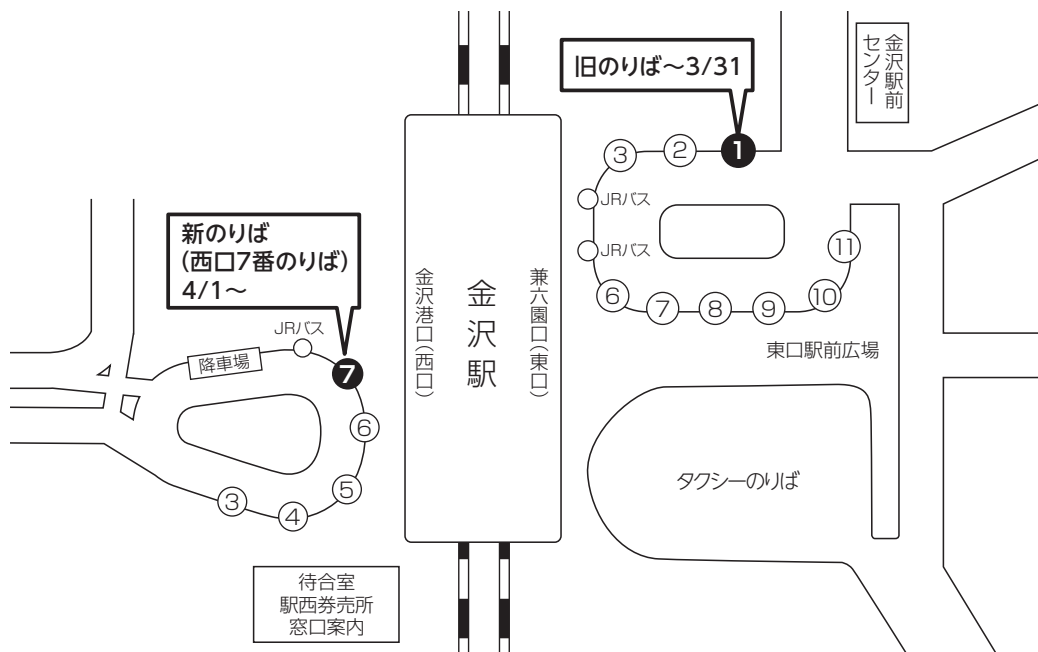

輪島特急 珠洲特急 珠洲宇出津特急 富来急行

NO.12

路線時刻表 バス時刻表

2019年4月1日現在

■2019年4月1日より金沢駅ののりばが変更になります。

北鉄時刻表アプリ

iPhone版

Android版

航空ダイヤによってのと里山空港乗り入れのダイヤが変動することがあります。志雄P Aでトイレ休憩致します。(金沢駅西口から約45分、輪島駅前まで約70分)
穴水此の木バスのりば案内：のと里山空港経由については③番のりば、その他は①番のりば

輪島マリンタウン	輪島塗会館	輪島駅前	市ノ瀬	三井駅前	小泉	のと里山空港	精育園前	穴水此②④の木	西山P A	高松S A	医大病院	向陽台	県庁前	駅西合同庁舎前	金沢駅西口
548	550	555	602	608	609	---	---	618	651	718	736	740	750	753	807
648	650	655	702	708	709	---	---	718	751	818	836	840	850	853	907
803	805	810	817	823	824	---	---	833	906	933	951	955	1005	1008	1022
903	905	910	917	923	924	934	940	945	1018	1045	1103	1107	1117	1120	1134
1003	1005	1010	1017	1023	1024	---	---	1033	1106	1133	1151	1155	1205	1208	1222
1133	1135	1140	1147	1153	1154	---	---	1203	1236	1303	1321	1325	1335	1338	1352
1303	1305	1310	1317	1323	1324	1334	1340	1345	1418	1445	1503	1507	1517	1520	1534
1453	1455	1500	1507	1513	1514	1524	1530	1535	1608	1635	1653	1657	1707	1710	1724
1603	1605	1610	1617	1623	1624	1634	1640	1645	1718	1745	1803	1807	1817	1820	1834
1813	1815	1820	1827	1833	1834	---	---	1843	1916	1943	2001	2005	2015	2018	2032

航空ダイヤによってのと里山空港乗り入れのダイヤが変動することがあります。志雄P Aでトイレ休憩致します。(輪島駅前から約70分、金沢駅西口まで約45分)
穴水此の木バスのりば案内：のと里山空港経由については④番のりば、その他は②番のりば

珠洲特急																北鉄奥能登バス(株) 飯田支所 TEL(0768)82-0447	
金沢駅西口	県庁前	医大病院	西山P A	穴水駅前	穴水此の③木	精育園前	のと里山空港	桜峠	柳田天坂	公柳園植口物	内浦駒渡	珠洲鶴飼	上戸	珠洲市役所前	すずなり館前		
1040	1046	1105	1146	1228	1233	1238	1244	1254	1304	1307	1312	1324	1328	1331	1334		
1310	1316	1335	1416	1458	1503	1508	1514	1524	1534	1537	1542	1554	1558	1601	1604		
1450	1456	1515	1556	1638	1643	1648	1654	1704	1714	1717	1722	1734	1738	1741	1744		
1720	1726	1745	1826	----	1901	1906	1912	1922	1932	1935	1940	1952	1956	1959	2002		