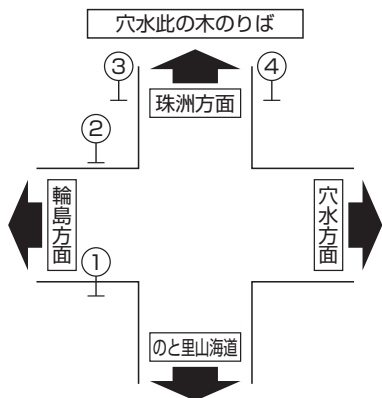

輪島特急 珠洲特急 珠洲宇出津特急 富来急行

NO.12

路線時刻表 バス時刻表

2019年4月1日現在

■2019年4月1日より金沢駅ののりばが変更になります。

北鉄時刻表アプリ

iPhone版

Android版