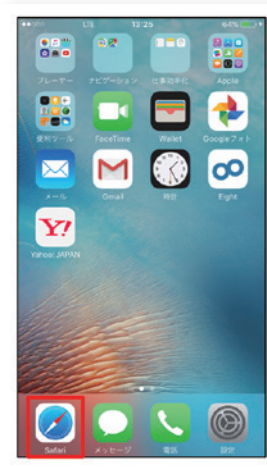

② Web ブラウザを起動。

Launch your web browser.

启动网页浏览器。

啟動網路瀏覽器。

Web 브라우저 실행.